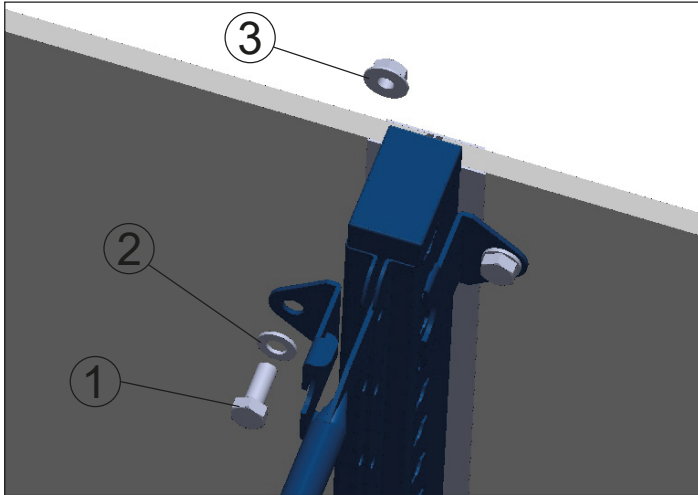

①		Hook 4334	znc	4x per shelf
---	---	--------------	-----	--------------

attainable real height			
shelf		970	1220
SAP	c.t.c. Short	Vertical Height	Vertical Height
5491	140	625 - 675	/
5492	336	950 - 1000	
5493	359	(975 - 1025)	625 - 675
5494	529	/	950 - 1000
5495	965		

①		M8x20 1613	8.8	1x
②		M8 2536	8.8	1x
③		M8 1743	8.8	1x

①		M8x30 1628	8.8	1x
②		M8 2536	8.8	1x
③		M8 1743	8.8	1x

①		M8x30 1628	8.8	1x
②		M8 2536	8.8	1x
③		M8 1743	8.8	1x